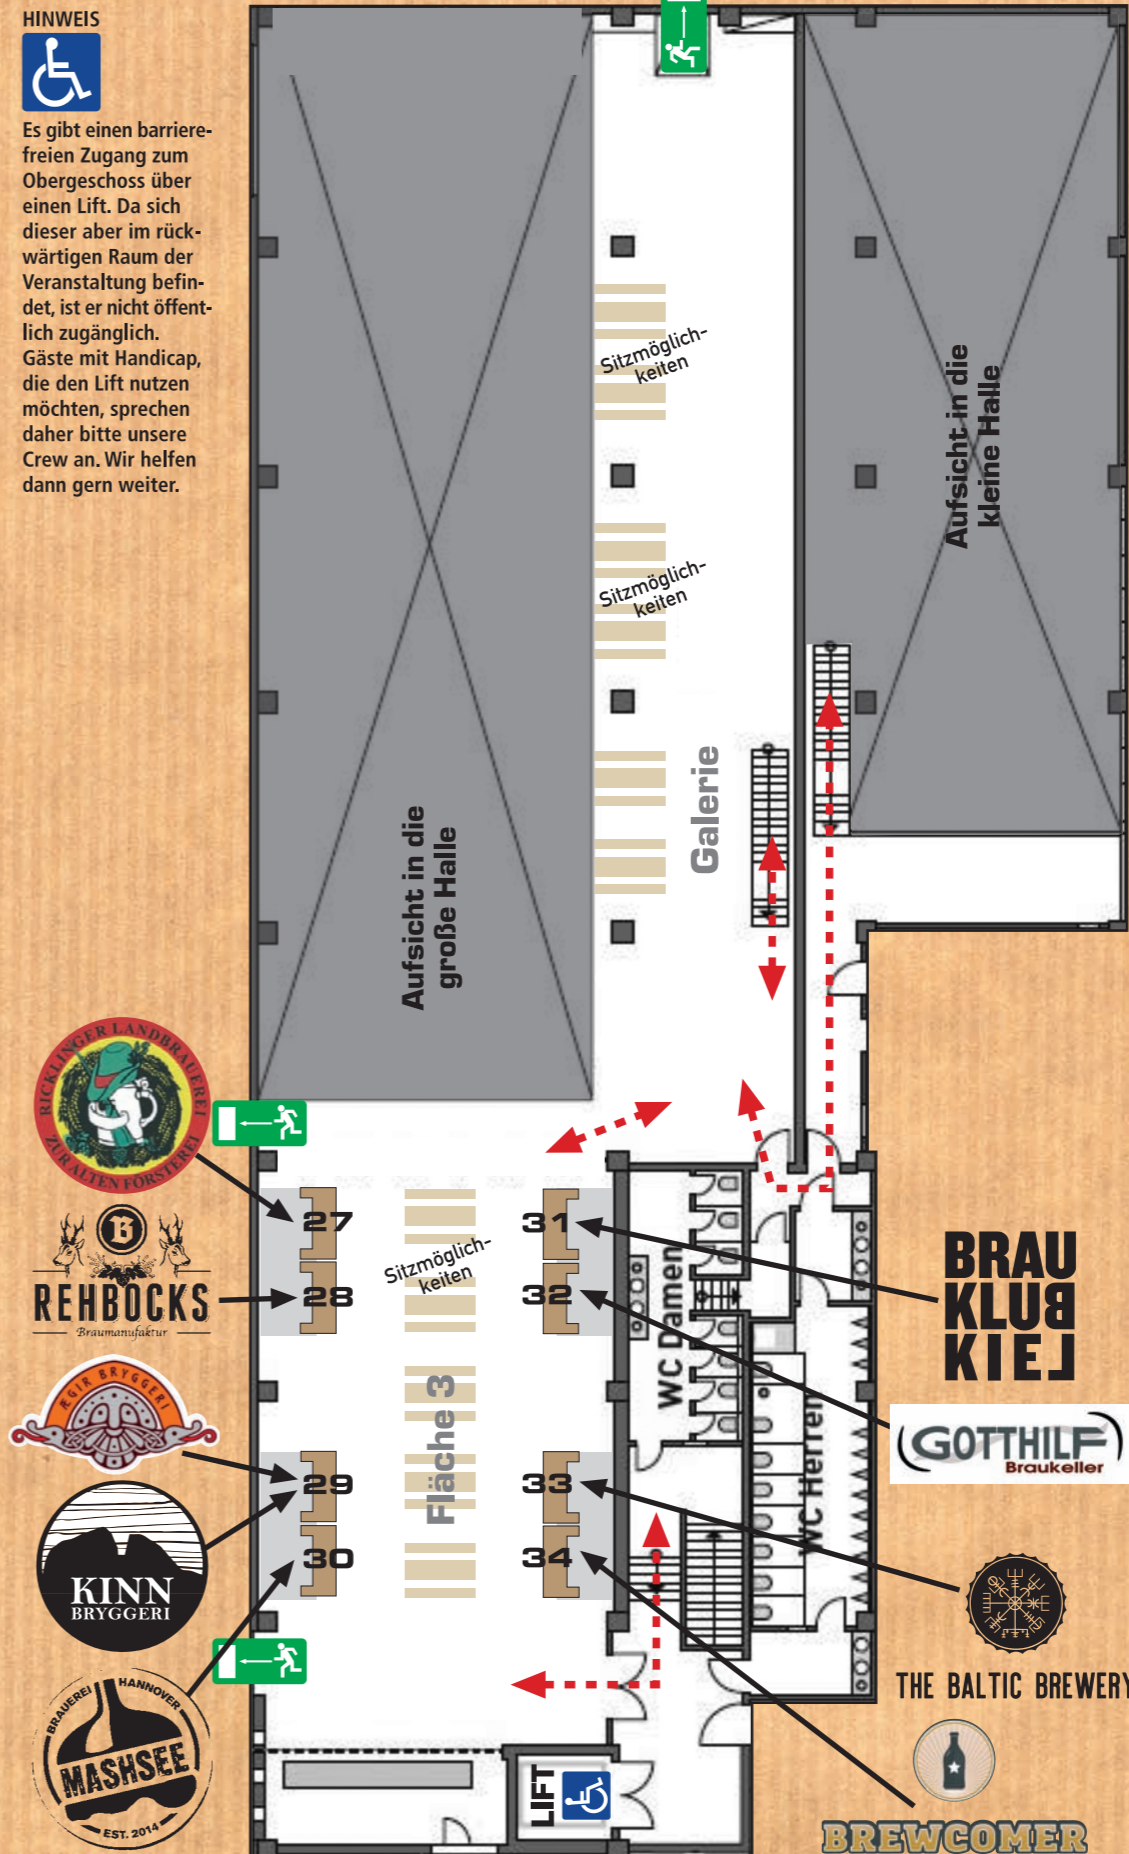

MESSEPLAN ERDGESCHOSS

Wir wünschen Euch viel Spaß beim Probieren!

MESSEPLAN OBERGESCHOSS

HINWEIS
 Es gibt einen barrierefreien Zugang zum Obergeschoss über einen Lift. Da sich dieser aber im rückwärtigen Raum der Veranstaltung befindet, ist er nicht öffentlich zugänglich. Gäste mit Handicap, die den Lift nutzen möchten, sprechen daher bitte unsere Crew an. Wir helfen dann gern weiter.

ALLE STÄNDE

Standnummer	Brauerei bzw. Aussteller	Herkunft
01	Zeugenbräu	Germany
01	Craft Beer Magazin	Germany
02	Schoppe Bräu	Germany
03	Beer Brauerei	Germany
04	Sommerbeker Dachs	Germany
05	Ratsherrn Brauerei	Germany
06	Smedsbo Slott	Sweden
07	Schwarzwaldflair	Germany
08	Gutenberg präs. To Øl	Denmark
09	BrewDog	Sweden
10	La Trappe	Belgium
11	Brasserie D'Achouffe	Belgium
12	Crew Republic	Germany
13	Moucha Brewery	Czech Republic
14	Sudden Death Brewing	Germany
15	Lillebräu	Germany
16	Wittorfer Brauerei	Germany
17	Bunthaus Brauerei	Germany
18	Störtebeker Braumanufaktur	Germany
19	Hopfenanker präs. Jopen	Denmark
20	Brauerei Grüner's	Germany
21	Anders Ale	Germany
22	Lunda Bryggeriet	Sweden
23	Oppigårds Bryggeri	Sweden
24	Poppels Bryggeri	Sweden
25	Feisty Goat Brewing	Germany
26	Black Isle Brewery	Sweden
27	Ricklinger Landbrauerei	Germany
28	Rehbocks Braumanufaktur	Germany
29	Ægir Bryggeri	Iceland
29	Kinn Bryggeri	Norway
30	Mashsee Brauerei	Germany
31	BrauKlub Kiel	Germany
32	Braukeller Gotthilf	Germany
33	The Baltic Brewery	Germany
34	Brewcomer	Germany